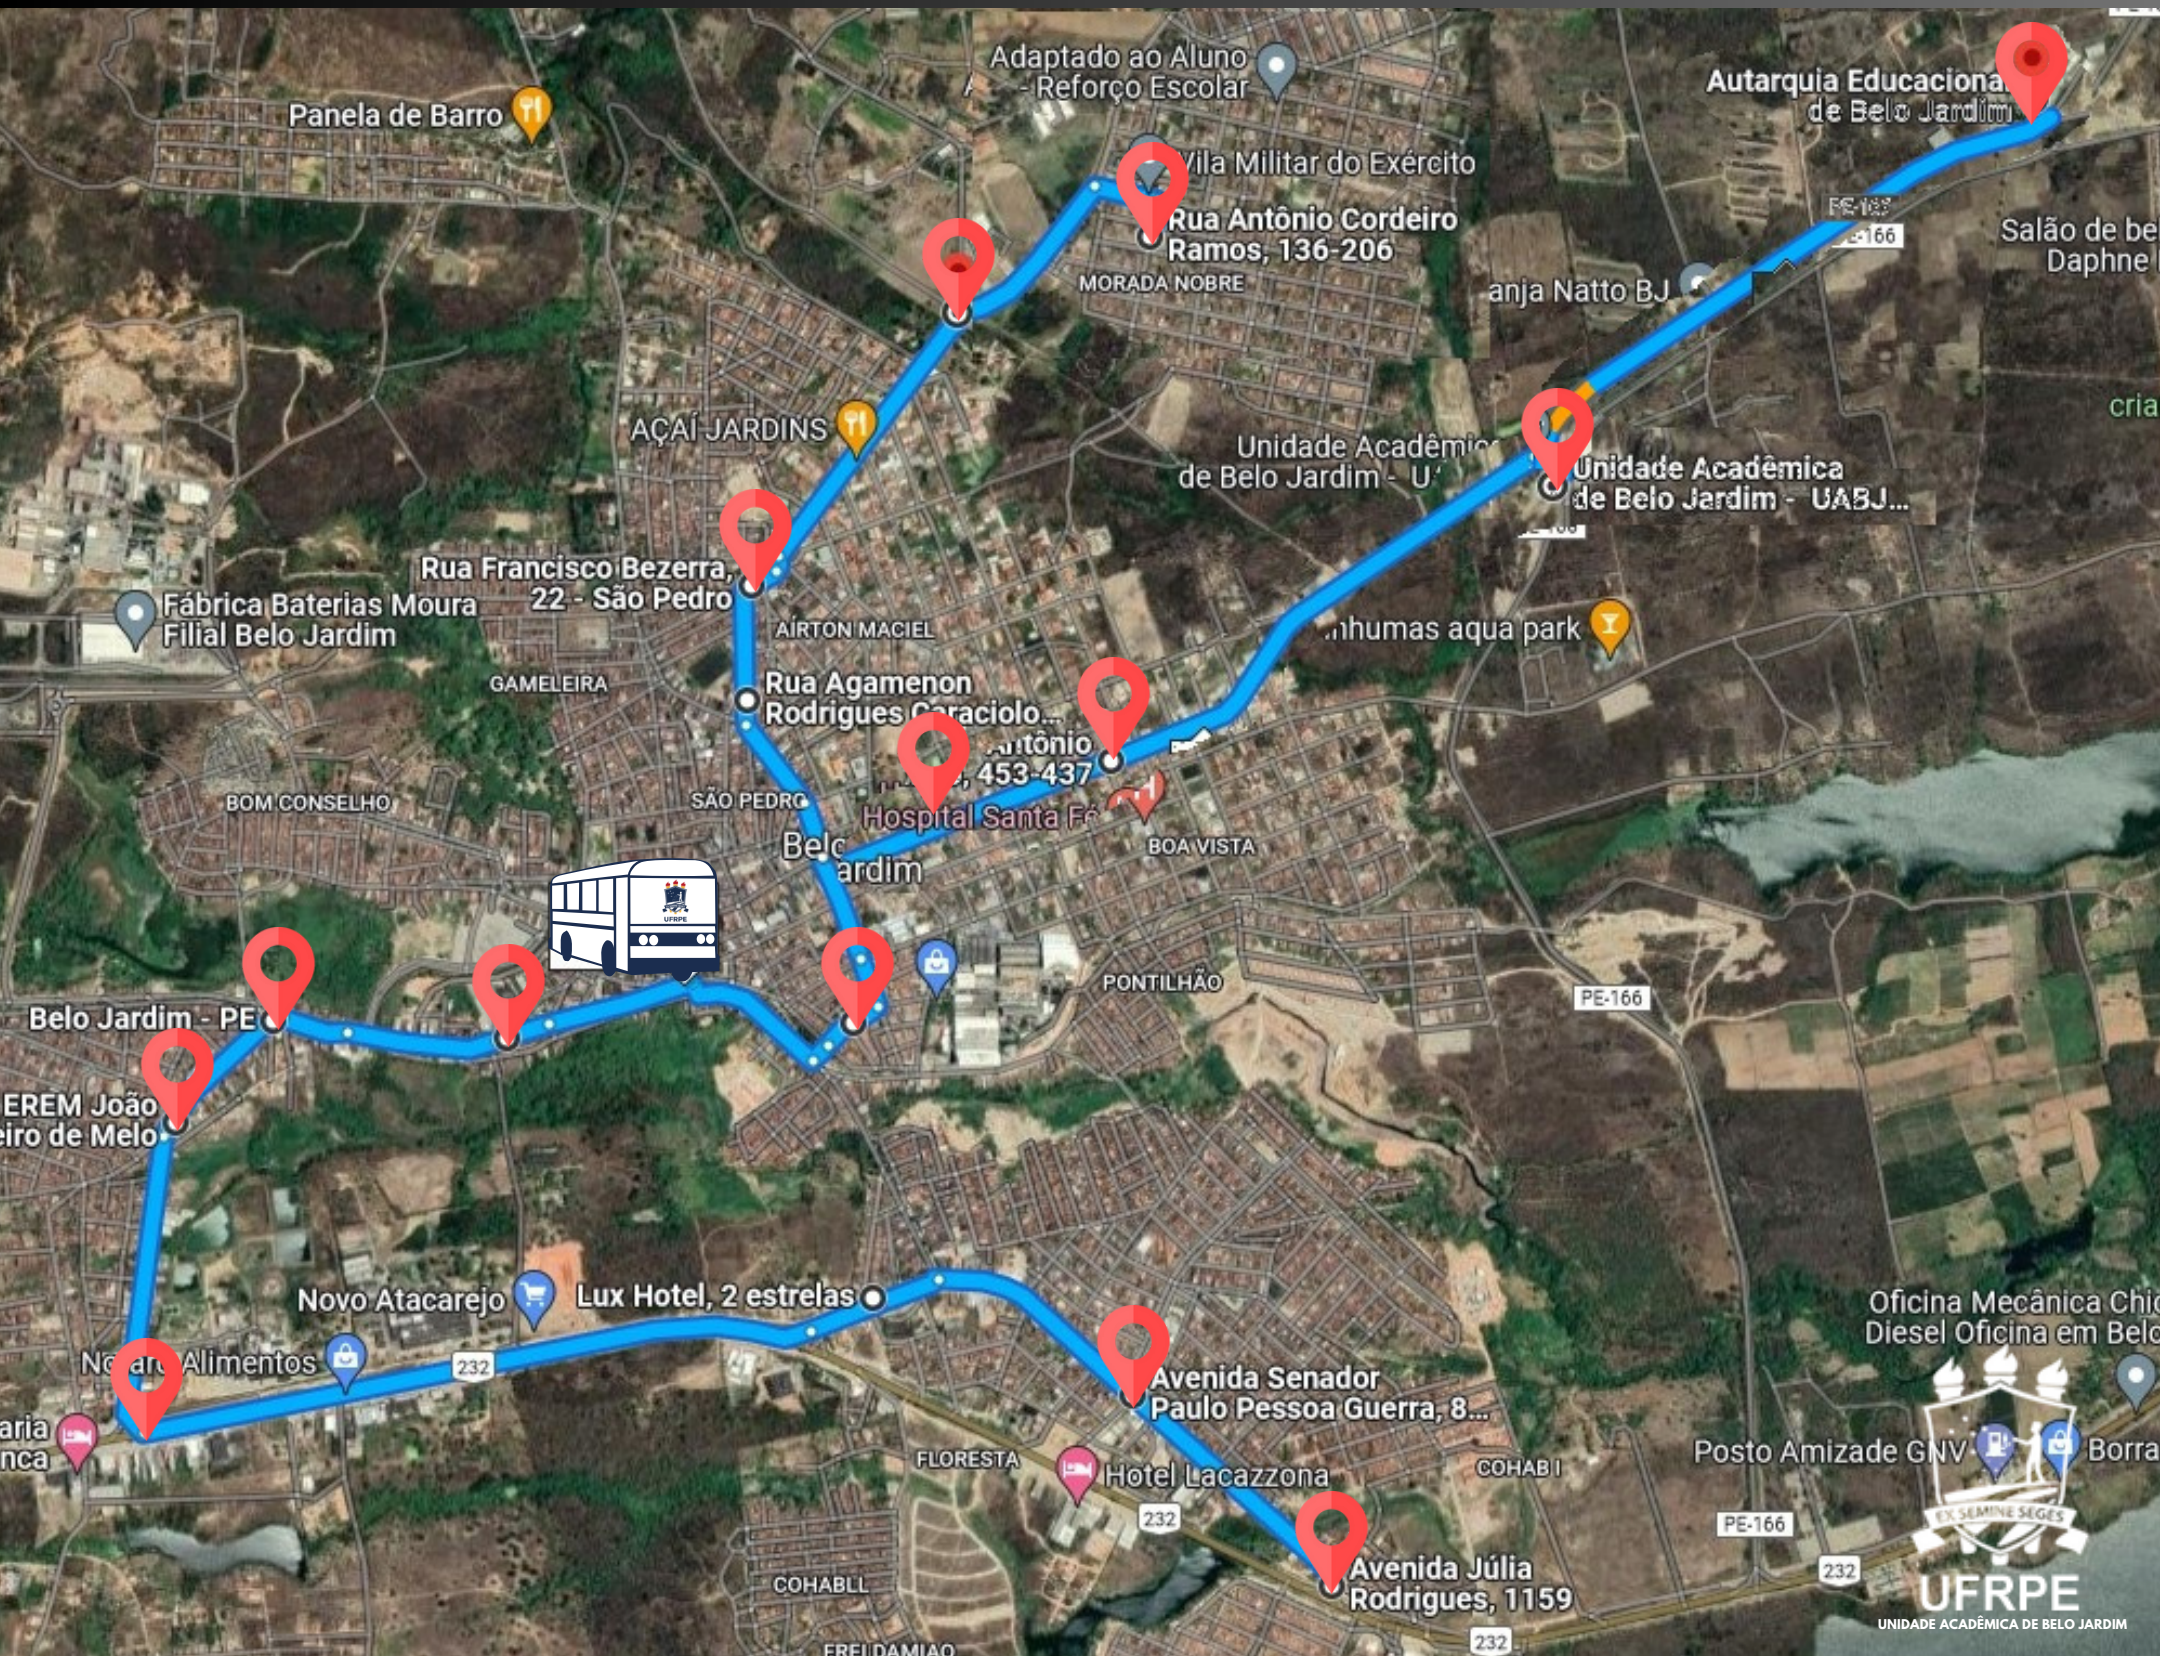

**CONFIRA OS HORÁRIOS E LOCAIS QUE  
NOSSO TRANSPORTE IRÁ PASSAR**

# CONFIRA OS LOCAIS NO MAPA

**CONFIRA AS ROTAS DA MANHÃ**

**UFRPE**

UNIDADE ACADÊMICA DE BELO JARDIM

# ROTA 1 - MANHÃ - ÔNIBUS

**7h35**

ENTRADA DA COHAB 1

(PELA BR-232 EM FRENTE AO VIANA E MOURA DA BR)

**7h37**

PRAÇA DA CRIANÇA

(NO POSTO DISLUB)

**7h39**

# ROTA 3 - MANHÃ - ÔNIBUS

09h10

AEB

09h12

UABJ

09h14

ENTRADA DA COHAB 1

(PELA BR-232 EM FRENTE AO VIANA E MOURA DA BR)